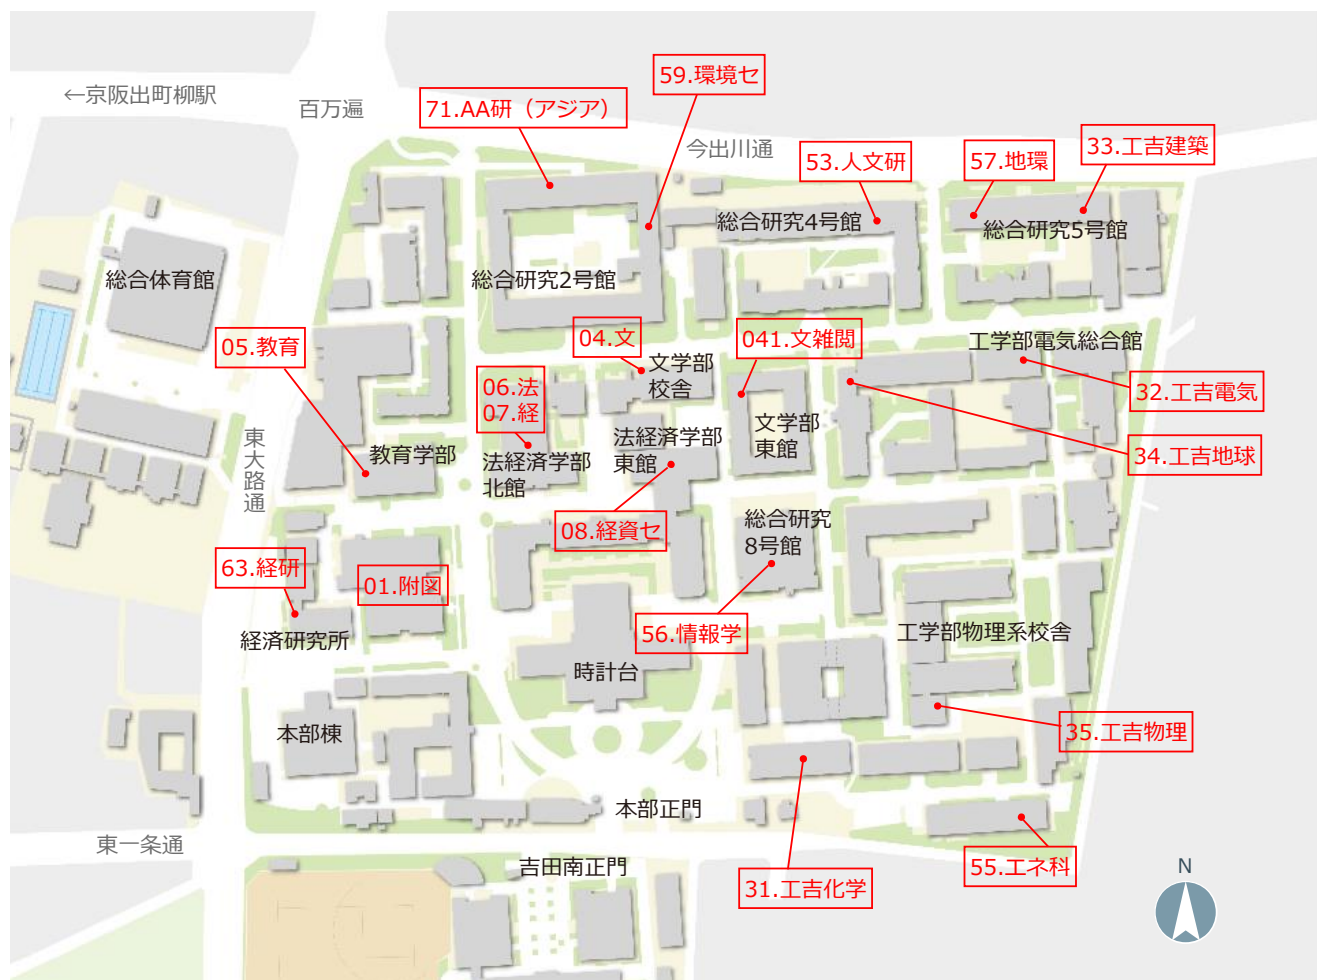

京都大学図書館・室マップ 吉田キャンパス 本部・西部構内

番号	図書室名	場所
〈本部・西部構内〉		
01	附属図書館	附属図書館
04	文学研究科図書館	文学部校舎 B1
041	文学研究科学術雑誌閲覧室	文学部東館 3F
05	教育学研究科・教育学部図書室	教育学部本館 1F 西端
06	法学研究科・法学部図書室	法経済学部北館 2F
07	経済学研究科・経済学部図書室	法経済学部北館 1F
08	経・経済資料センター	法経済学部東館 B1F
31	工・工業化学科図書室	工学部総合校舎 5F
32	工・電気系図書室(吉田)	電気総合館 4F
33	工・吉田建築系図書室	総合研究 5号館 1F 東端
34	工・地球工学科図書室	工学部 3号館西館 2F W204
35	工・吉田物理系図書室	工学部物理系校舎 1F 123号室
53	人文科学研究所図書室	総合研究 4号館 2F 203号室
55	エネルギー科学研究科図書室	総合研究 11号館 3F 312号室

56	情報学研究科図書室	総合研究 8 号館 4F 428 号室
57	地球環境学堂図書室	総合研究 5 号館 1F
59	環境科学センター図書室	総合研究 2 号館 2F 222 号室
63	経済研究所図書室	経済研究所本館 2 階
71	アジア・アフリカ地域研究研究科 アジア専攻図書室	総合研究 2 号館 4F AA241