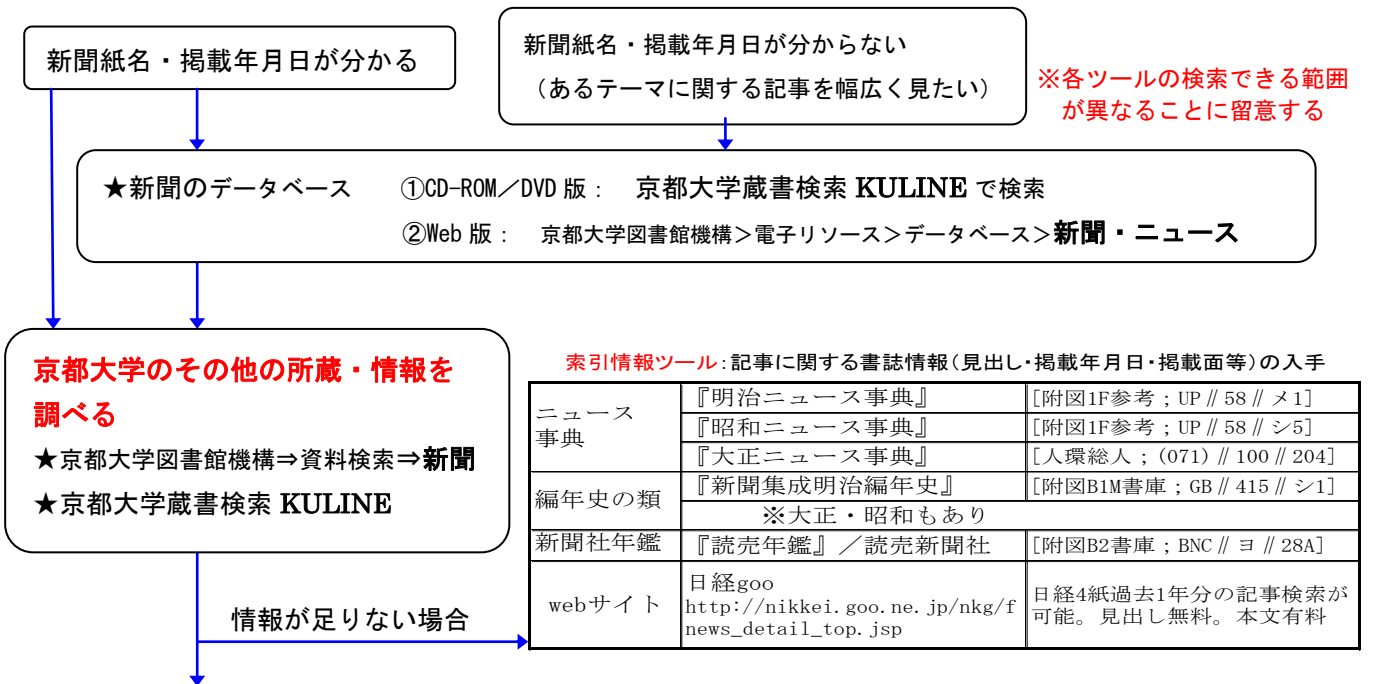

■ 新聞の探し方

～記事を探す。どこにあるか探す。

新聞記事の形態は、新聞社・出版者や出版年等により異なり、探し方も異なります。

1. 新聞所蔵の探し方

他大学・他機関の所蔵を調べる

- ★ CiNii Books (全国の大学図書館等の資料が探せる) <http://ci.nii.ac.jp/books/>
- なければ・・・
- ★ 国立国会図書館サーチ (全国新聞総合目録データベース) <http://iss.ndl.go.jp/>
- ★ 全国複製新聞所蔵一覧 (国立国会図書館編) [附図 1F 参考図書；UP // 15 // セ 2]
- ★ 京都府公共図書館等所蔵雑誌・新聞総合目録 [附図 1F 参考図書；UP // 15 // キ 1]
- ★ 明治新聞雑誌文庫所蔵新聞目録 [附図 1F 参考図書；UP // 15 // メ 3] 他
- ★ 東京大学 社会情報研究資料センター：所蔵新聞目録 <http://center30.isics.u-tokyo.ac.jp/newspaper/>
- 中国・韓国の新聞
- ★ 中国文雑誌・新聞総合目録 (アジア経済研究所) [附図 1F 参考図書；UP // 15 // チ 1]
- ★ 朝鮮文雑誌・新聞総合目録 (アジア経済研究所) [附図 1F 参考図書；UP // 15 // チ 3]
- その他
- ★ 国立国会図書館所蔵外国逐次刊行物目録(昭和 63(1988)年-平成 11(1999)年) [附図 B2 書庫；BNC // コ // 207B]