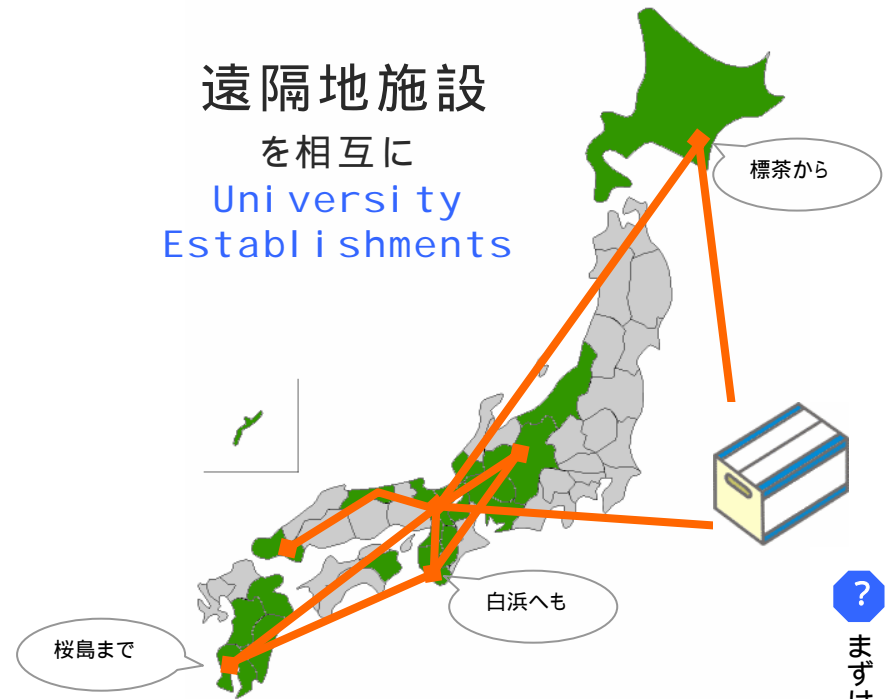

直送便

遠く離れた施設どうし、
無料で本をお届けします

読みたい本を取り寄せたい！が便利に

遠隔地施設
を相互に
University
Establishments

ご所属の図書館・室：
または 附属図書館相互利用掛
075-753-2638 075-753-2650 (FAX)
sogo@kulib.kyoto-u.ac.jp

? まずはお問い合わせを