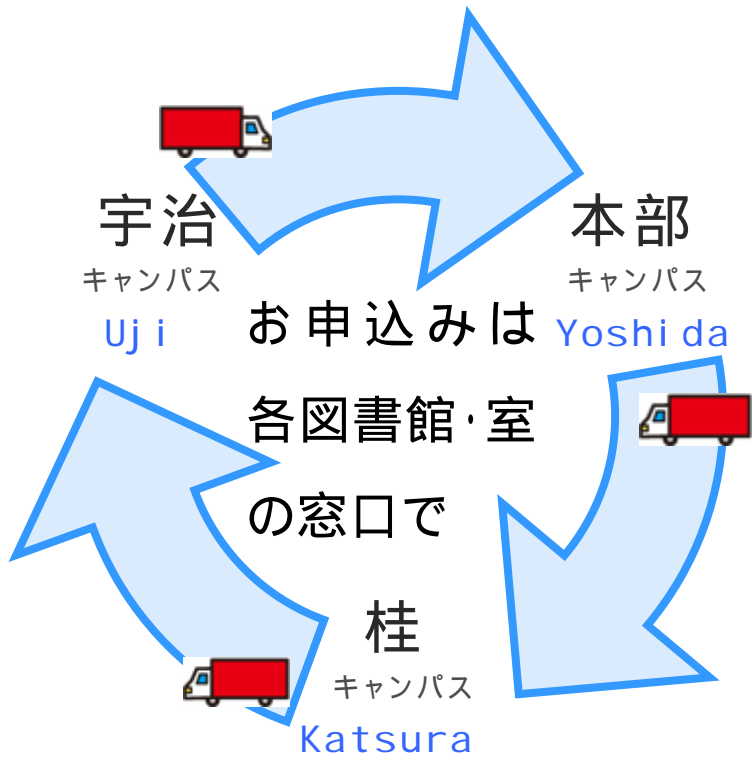

# 学内

## ルート便

本部・桂・宇治 3 キャンパスを毎日走る  
「**図書専用便**」 開設 一周

! 本部キャンパス・南北間の一部をのぞき、同一キャンパスの図書は取り寄せできません

2007年7月2日(月)、2つの**新**サービスがスタート

サービス2