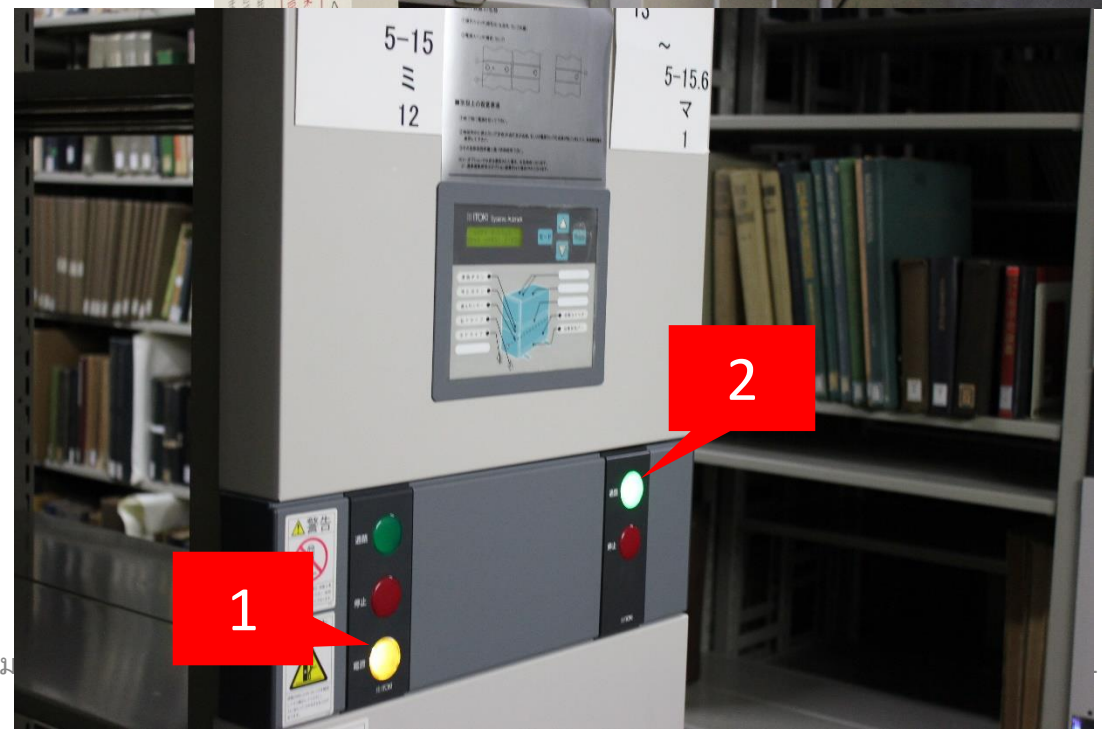

<https://rmda.kulib.kyoto-u.ac.jp/>

2020/10/19

B3

① นิตยสารภาษาญี่ปุ่น

② นิตยสารภาษาอังกฤษ

③ หนังสือภาษาญี่ปุ่น (เก่ามาก)

วิธีใช้ เครื่อง

1. เปิดไฟ : กดปุ่มสีเหลือง
2. เปิดทางเดิน : กดปุ่มสีเขียว
3. หยุด : กดปุ่มสีแดง
4. จบ : ปิดปุ่มสีเขียว สีเหลือง