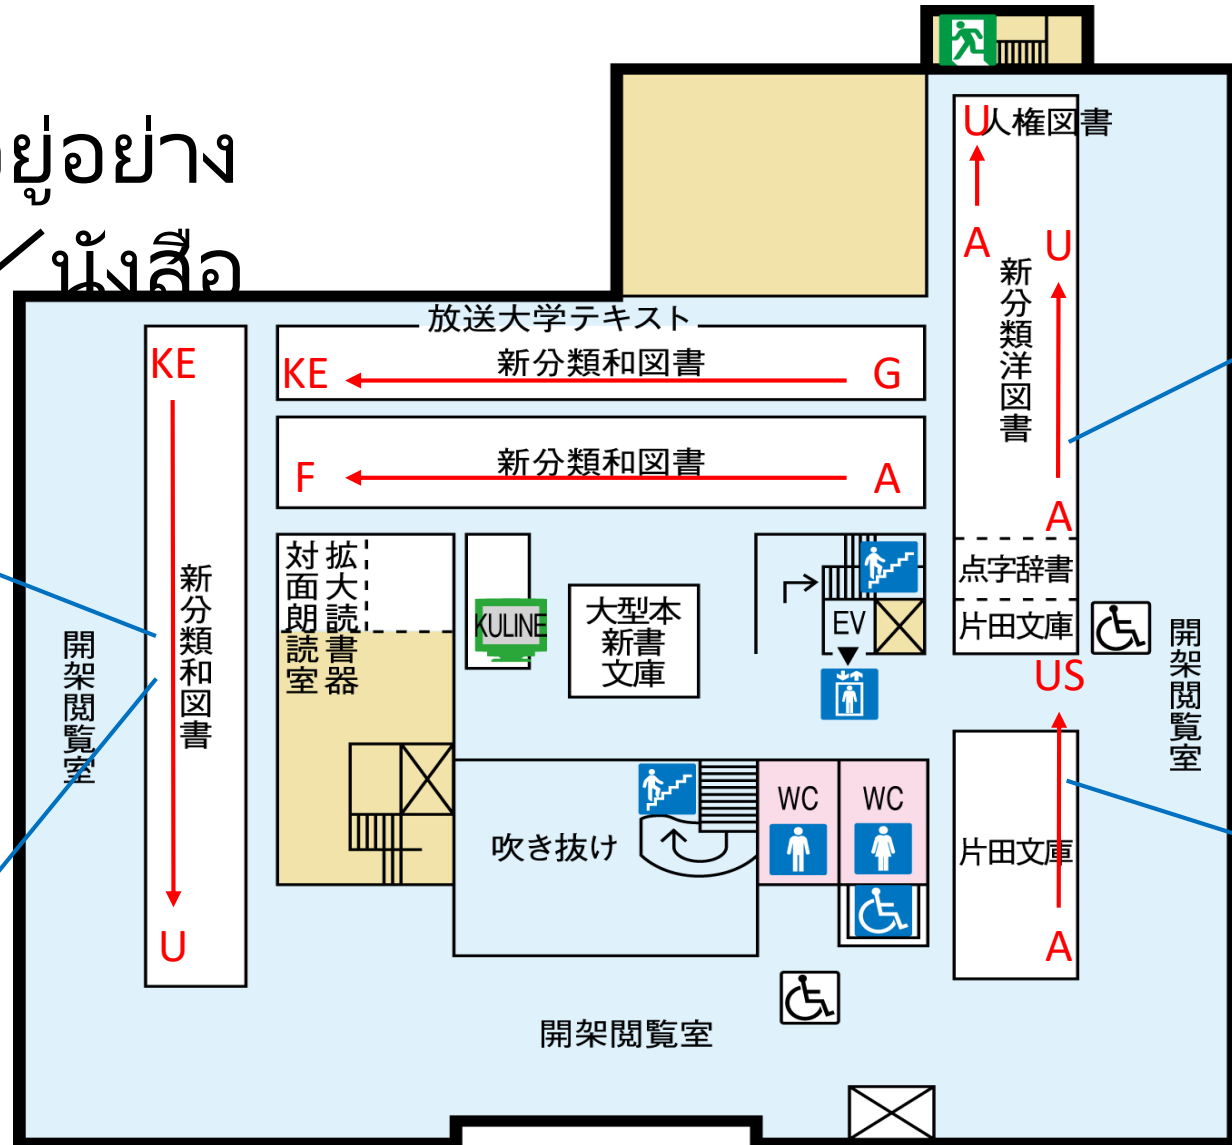

หาหนังสือยังไง : อาทิ 2F

ในตู้หนังสือมีหนังสือวางเรียงอยู่อย่าง
เป็นระเบียบบนหนังสือภาษาญี่ปุ่น / หนังสือ

ภาษาอังกฤษ

เครื่องหมาย

ตัวอักษร a-z → ตัวเลข

M
31
二6

M
236
シ8

GG
273
B1

片田
KH
43
ア