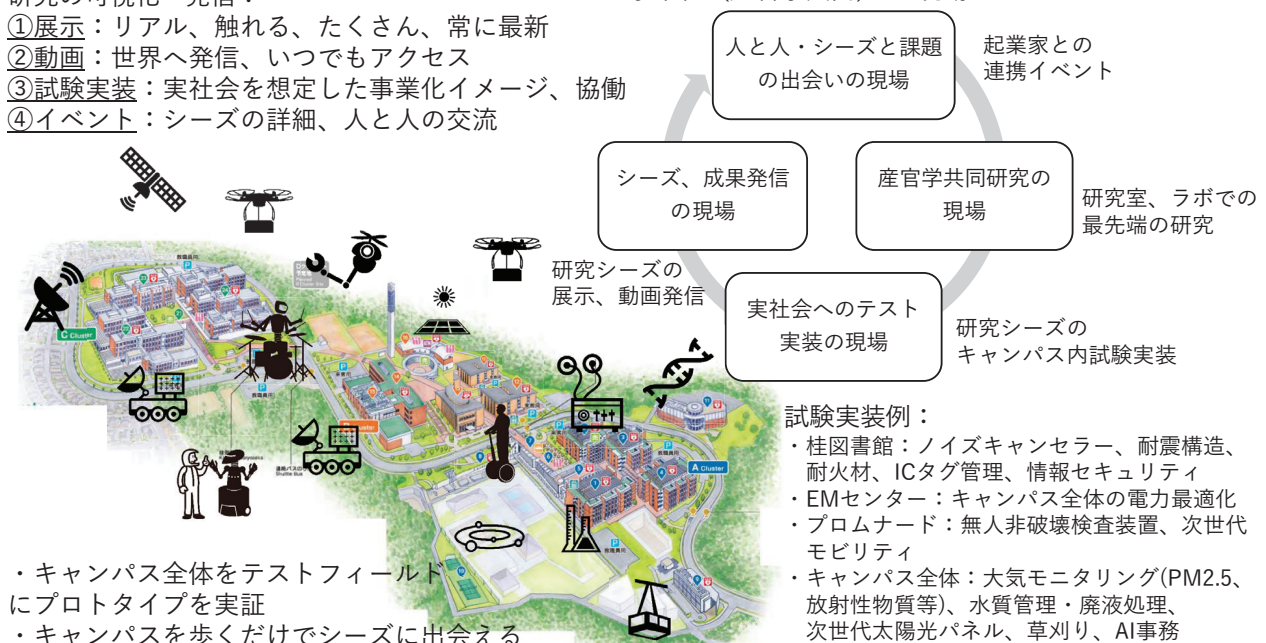

桂図書館を起点とした研究シーズ発信事業

「桂の庭 京都大学桂図書館 研究シーズ・カタログ」

・桂図書館を起点として、**研究シーズの展示、web発信、桂キャンパスでの実証研究、産学交流イベント**を推進し、研究シーズマッチングに取り組むプロジェクト。2020年から開始。

・**桂図書館**の、従来の図書館機能を超えた、**研究支援機能の実践**の一環。

・京都大学の研究シーズを**桂キャンパス全体**を使って可視化・発信し、**京大発研究シーズのマッチング、事業化の“現場”**: テクノサイエンスヒル桂を実現することを上位目標に実施。

KYOTO UNIVERSITY

桂図書館を起点としたテクノサイエンスヒル桂構想の実現

京大・工学の研究シーズを桂キャンパス全体を使って可視化・発信し、京大発研究シーズの**事業化の“現場”**: テクノサイエンスヒル桂を実現する

研究の可視化・発信：

- ①**展示**：リアル、触れる、たくさん、常に最新
- ②**動画**：世界へ発信、いつでもアクセス
- ③**試験実装**：実社会を想定した事業化イメージ、協働
- ④**イベント**：シーズの詳細、人と人の交流

事業化（産官学共同）の“現場”：

KYOTO UNIVERSITY