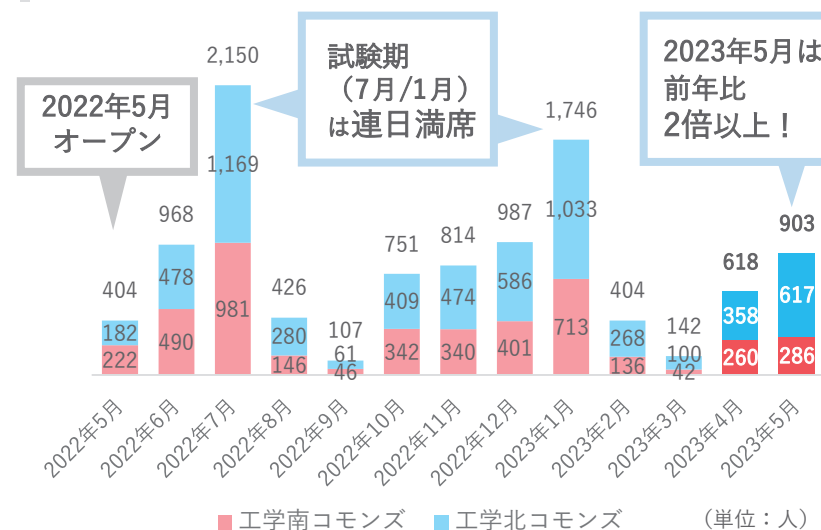

入室者数

2022年度は新型コロナウイルス感染症対策として机にアクリルパネルを設置して座席の間引きを実施していたが2022年度末には座席の間引きを解消し座席数も追加。今後の利用者数増加に対応していく見込み。