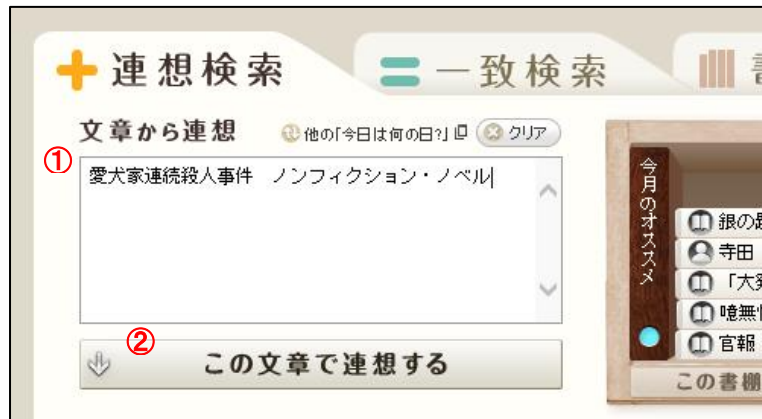

問題9-1: Webcatplusで検索

Webcatplus (<http://webcatplus.nii.ac.jp/>) を使って以下の内容の本のタイトルを調べてください。

9-1	戦後もっとも凶悪な犯罪といわれた「愛犬家連続殺人事件」の全貌を描いた凄絶なノンフィクション・ノベル。幻冬舎から 2003 年に刊行。	タイトル

この本の情報	
⑤ 書名	悪魔を憐れむ歌
著作者等	蓮見 圭一
書名ヨミ	アクマオ アフレム ウタ
出版元	幻冬舎
刊行年月	2003.12
ページ数	280p
大きさ	20cm
ISBN	434400440X
全国書誌番号	20585152 ※クリックで国立国会図書館サーチを表示
言語	日本語
出版国	日本

問題9の解答手順

■ 9-1

WebcatPlus (<http://webcatplus.nii.ac.jp/>) の「連想検索」から、図書のタイトルを探る。
(文章を丸ごと質問文として検索できます)

↓

■ 9-2

京都府図書館総合目録ネットワーク:
K-Lib net (<http://www.library.pref.kyoto.jp/klibnet/>)
から京都府内の公共図書館での所在を調べる。

へアクセス

+ 連想検索

の画面から

「文章から連想」に、

- ① 問題文から連想される語句を入力
  「愛犬家連続殺人事件 ノンフィクション・ノベル」など
  * 問題文全文を検索してもヒットします
- ② 「この文章で連想する」をクリック
- ③ 連想結果が表示されます。
  さらに詳しく見るために、タイトルをクリック。
  * 連想される書誌一覧が表示されますので、さらに内容を詳しく見て比較しなければならぬ場合もあります。

④ 紹介文、目次の内容、出版年などから、この図書で合っているかどうか判断します。
下にスクロールすると、

- ⑤ 「この本の情報」から、資料の情報(著者名、出版者(社)、出版年など)が確認できます。

問題 9-1 の解答は、
タイトル: **悪魔を憐れむ歌** です。