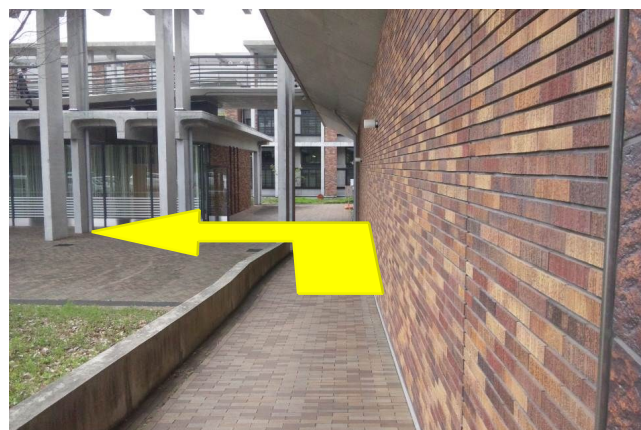

ACS on Campus

会場案内図

① 公共のバスなら「京大桂キャンパス前」、連絡バスなら「Aクラスター」で降ります。

② 通路が終わったところで左に曲がります。
左奥の建物がAクラスター事務室です。

④ 建物に入ったら右に曲がり、廊下をまっすぐ進むと、左手に会場のA2-306教室があります。

③ 突き当たりまで進んで、左に曲がります。

ここが「3階」です。3階以外の扉は施錠されていますので、桂在籍者以外の方はご注意ください。