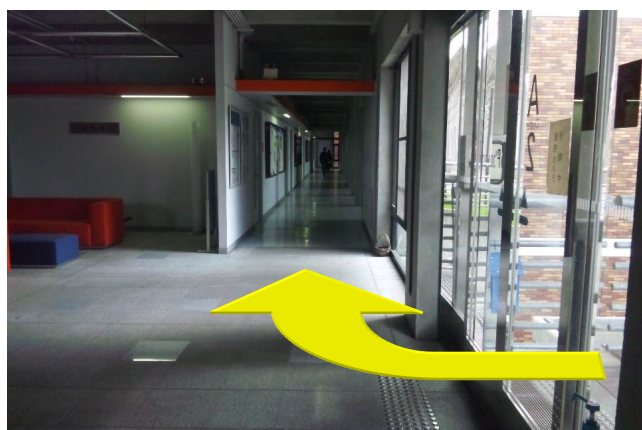

ACS on Campus

会場案内図

① 公共のバスなら「京大桂キャンパス前」、連絡バスなら「Aクラスター」で降ります。

② 通路が終わったところで左に曲がります。
左奥の建物がAクラスター事務室です。

④ 建物に入ったら右に曲がり、廊下をまっすぐ進むと、左手に会場のA2-306教室があります。

③ 突き当たりまで進んで、左に曲がります。

ここが「3階」です。3階以外の扉は施錠されていますので、桂在籍者以外の方はご注意ください。