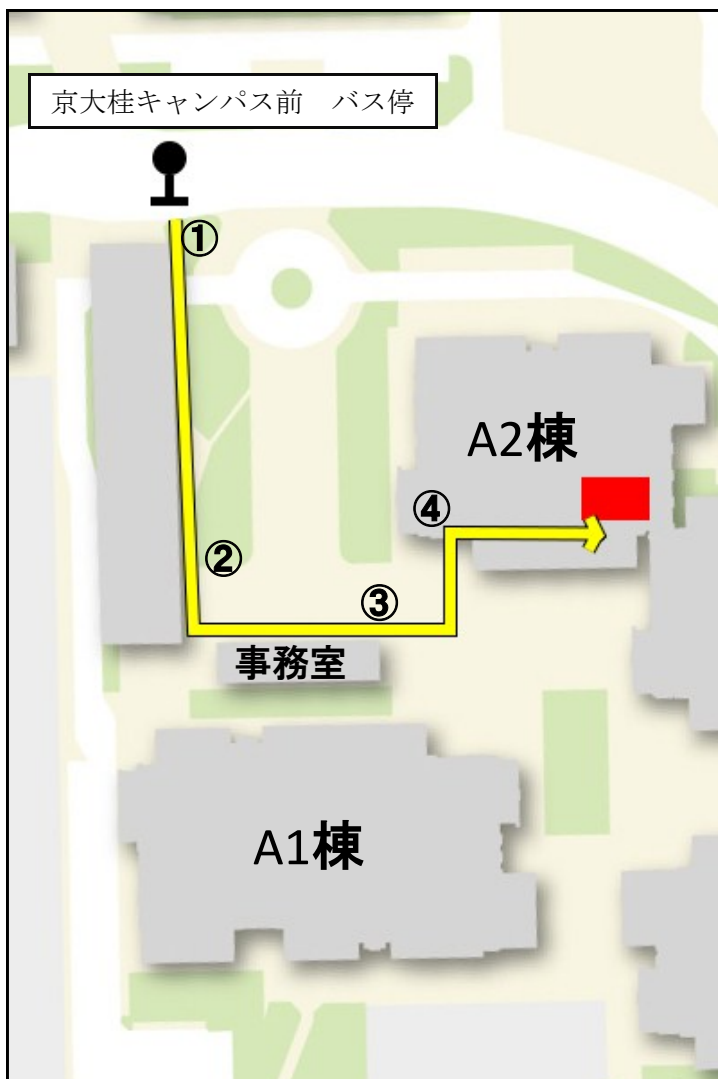

ACS on Campus

会場案内図

① 公共のバスなら「京大桂キャンパス前」、連絡バスなら「Aクラスター」で降ります。

② 通路が終わったところで左に曲がります。
左奥の建物がAクラスター事務室です。

④ 建物に入ったら右に曲がり、廊下をまっすぐ進むと、左手に会場のA2-306教室があります。

③ 突き当たりまで進んで、左に曲がります。

ここが「3階」です。3階以外の扉は施錠されていますので、桂在籍者以外の方はご注意ください。