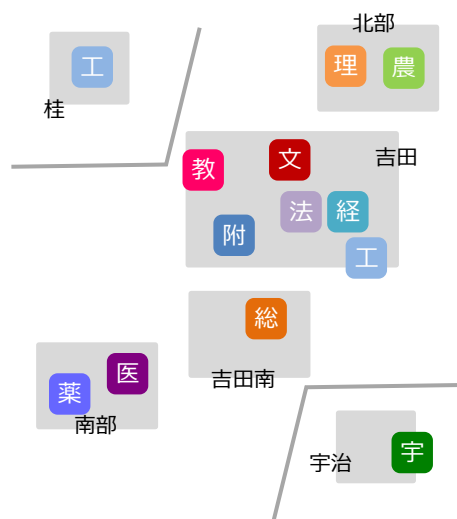

定員: 先着20名(予約優先)

申込フォーム: http://www2.kulib.kyoto-u.ac.jp/form/?page_id=470

イベント情報はまだまだあります!裏表紙へGO!!

2014.10.01.- 2014.10.31.

Sun.	Mon.	Tue.	Wed.	Thu.	Fri.	Sat.
			1 ← 附 スタンプラリー 10/1-10/30	2	3	4
5	6	7	8 附 [基礎] 資料の探し方 16:00-16:30	9 附 [イベント] JapanKnowledge Lib ガイダンス 14:45-16:15	10 理農 [イベント] 「先生が語る！僕は論文をこう書いてきた」 18:15-19:30	11
12	13	14	15	16	17	18
		← 附 スタンプラリー 10/1-10/30		← 附 ミニレクチャー&ツアー 10/16,17,20 13:15-14:00,16:30-17:15		
19	20	21	22	23	24	25
	← 附 スタンプラリー 10/1-10/30	← 吉田南 [基礎] 15分でナットク！KULINEから論文検索 10/20-24 16:30-16:45				
附 ミニレク チャー&ツアー 10/16,17,20 13:15-14:00, 16:30-17:15		附 [基礎] 論文の探し方 [日本編] 15:00-15:30		附 [応用] 論文の探し方 [海外編] 16:00-16:45 吉田南 [イベント] 「子規になりきる！百万遍句会」 17:30-19:30	図書館機構 [イベント] 院生対象 文系図書館 合同ツアー 14:45-16:15	
26	27	28	29	30	31	
	← 附 スタンプラリー 10/1-10/30	← 吉田南 [基礎] 15分でシットク！Web of Scienceから 論文検索 10/27-31(10/28を除く) 16:30-16:45		←		
	図書館機構 [イベント] 院生対象 文系図書館 合同ツアー 14:45-16:15			附 [応用] 文献管理ツール 15:00-15:45		

2014.10.01.現在

最新情報はココから！
京都大学図書館機構 > イベント情報

*** Event

理学部図書室・農学部図書室 [イベント]

北部構内図書室講習会

「先生が語る！僕は論文をこう書いてきた-ラボノートから論文を生み出す-」

今年に入り研究倫理の問題がなにかと話題になっていますが、ふだん教員は、どのような事に気をつけて論文を書いたり、学生の指導をしているのでしょうか。

適切な引用の仕方や理系ならではのデータ・画像の扱い方、ラボノートについて、お話頂きます。

日時：10月10日(金)18:15-19:30

場所：理学研究科セミナーハウス

対象：学内の方で、内容に興味のある方

定員：100名・申し込み不要

講師：理学研究科化学専攻 金森主祥助教

附属図書館 [イベント]

一石二鳥！秋のミニレクチャー&ツアー

ミニレクチャーで資料探しの基礎を押えた後、地下書庫から地上3階までをめぐるツアーに出発♪この機に図書館活用法をさくっとマスターしましょう！