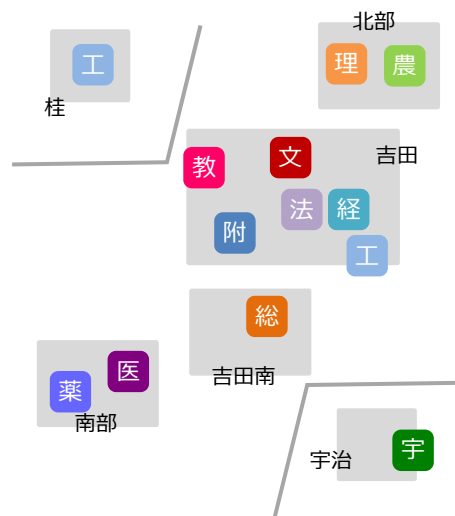

裏面にも続きます♪

2015.04.01.- 2015.04.30.

Sun.	Mon.	Tue.	Wed.	Thu.	Fri.	Sat.
3/29	30	31	4/1	2	3	4
			附[イベント] ムービー上映 4/1-4/17 スタンプラリー 4/1-4/28	← 図書館機構 Library Walk 4/2-4/24	図書館ツアー 4/3-4/15 13:15-/15:00-/16:30	
5	6	7	8	9	10	11
	図書館機構 Library Walk 4/2-4/24	吉田南[イベント] ウォークラリー 4/6-4/27 医[イベント] セルフツアー 4/7-5/1				
	附[イベント] 図書館ツアー 4/3-4/15 13:15-/15:00-/16:30 ムービー上映 4/1-4/17 スタンプラリー 4/1-4/28					
12	13	14	15	16	17	18
	図書館機構 Library Walk 4/2-4/24	吉田南[イベント] ウォークラリー 4/6-4/27 医[イベント] セルフツアー 4/7-5/1				
	附[イベント] 図書館ツアー 4/3-4/15 13:15-/15:00-/16:30 ムービー上映 4/1-4/17 スタンプラリー 4/1-4/28					
19	20	21	22	23	24	25
	図書館機構 Library Walk 4/2-4/24	附 [基礎] はじめての京大図書館 12:15-12:45 吉田南[イベント] ウォークラリー 4/6-4/27 医[イベント] セルフツアー 4/7-5/1				
	附[イベント] スタンプラリー 4/1-4/28					
26	27	28	29	30	5/1	2
	吉田南[イベント] ウォークラリー 4/6-4/24 医[イベント] セルフツアー 4/7-5/1					
	附[イベント] スタンプラリー 4/1-4/28					

2015.04.01.現在

最新情報はココから！
京都大学図書館機構 > イベント情報

***Special Event

図書館機構 スタンプラリー“Library Walk” [イベント]

日時：4/2（木） - 4/24（金）

附属図書館・吉田南総合図書館とお好きな図書館や総合博物館をまわって、5個以上のスタンプを集めたら、ゴール地点の附属図書館にて、景品を差し上げます。ぜひこの機会に、京大図書館&博物館をめぐってみてください♪

参加方法：

1. 参加館で配布中の「京大図書館MAP」を入手
* 新入学部生の皆さんには、ガイダンスにて配布
2. 参加館をまわってスタンプを5個以上集める
3. 附属図書館1階 参考調査カウンターにゴール！
京大図書館オリジナルのマイクロファイバークロスをプレゼントします♪

参加館：

- ・ 必須(2カ所)： 附属図書館、吉田南総合図書館
+
- ・ 選択(3カ所以上)： 文、法、経済、教、工(6図書室)、理中央、農、医、薬の図書館・室、総合博物館

注意：

総合博物館は、月・火は休館日です。

また、図書館・室によって休館日が異なりますので、事前に開館日程でご確認ください。

ゴール地点：

附属図書館1F 参考調査カウンター 平日開館中 9:00-16:45

京都大学図書館機構
2015.04.01発行
<http://www.kulib.kyoto-u.ac.jp/>