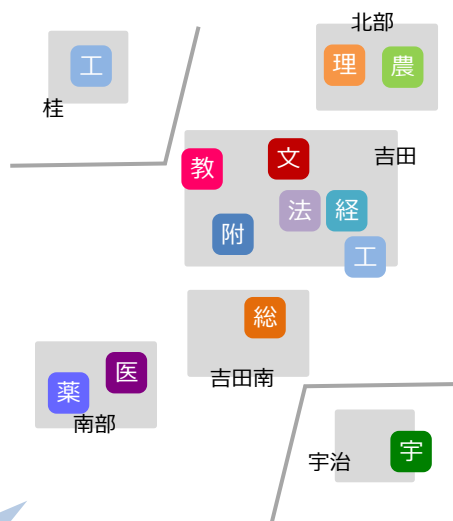

2015.08.01.- 2015.09.30.

Sun.	Mon.	Tue.	Wed.	Thu.	Fri.	Sat.
						8/1
2	3	4	5	6	7	8
夏季試験・フィードバック期間 (7/23 (木) - 8/5 (水) : 京大アカデミックカレンダー)						
9	10	11	12	13	14	15
夏季一斉休業 [8/10 (月) - 8/12 (水)]						
16	17	18	19	20	21	22
23	24	25	26	27	28	29
30	31	9/1	2	3	4	5
6	7	8	9	10	11	12
		医[講習会] 秘書さんのための… 【文献検索講習会】 10:30-11:30	医[講習会] 秘書さんのための… 【文献検索講習会】 13:30-14:30			
13	14	15	16	17	18	19
20	21	22	23	24	25	26
27	28	29	30			
	附 [応用] レポート・論文 執筆のための… 15:00-16:00					

2015.08.01.現在

最新情報はココから！
京都大学図書館機構 > イベント情報

京都大学図書館機構
2015.08.01発行
<http://www.kulib.kyoto-u.ac.jp/>

夏季長期貸出を実施する図書館・室

- ・ 附属図書館・吉田南総合図書館
- ・ 文・経・農・理中央・薬・工吉建築

ふだんより長い期間、本を借りることができます。

よい夏休みを！