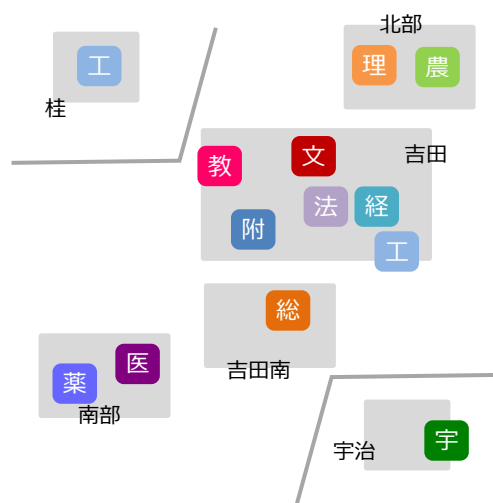

附属図書館 [イベント]

KURA HOUR 研究をアピールするためのSNS活用術

学術研究支援室KURAが研究力をアップするレクチャー&ワークショップシリーズ“KURAHOUR”を附属図書館で開催！研究成果をアピールしたい研究者や、学内の広報担当スタッフにおすすめな内容です。ぜひご参加ください。

日時：6月13日(月) 15:00-16:15

場所：附属図書館1F ラーニング・コモンズ

附属図書館 [イベント]

論文投稿で後悔しないために

インパクトファクターや査読、オープンアクセス等、身に付けていただきたいジャーナルの知識についてお話しいたします。

日時：6月16日(木) 15:00-16:00

場所：附属図書館1F ラーニング・コモンズ

附属図書館 [イベント]

レクチャー・シリーズ 第15回「水分子の動きからがんの特徴を捉える -拡散MRIのお話-」

日時：6月27日(月) 15:00-16:15

場所：附属図書館1階 ラーニング・コモンズ

吉田南総合図書館 [イベント]

グレート・ブックス読書会：「真理の運用—人間の可謬性をどう捉えるか—」

吉田南総合図書館グレート・ブックスコーナーの名著を選んだ読書会です。
今回はミルの『自由論』。読んだことのない方も大歓迎です！

日時：6月27日(月) 18:15-19:45

場所：環on(吉田南構内人間・環境学研究科棟1階)

京都大学図書館機構
2016.06.01発行
<http://www.kulib.kyoto-u.ac.jp/>