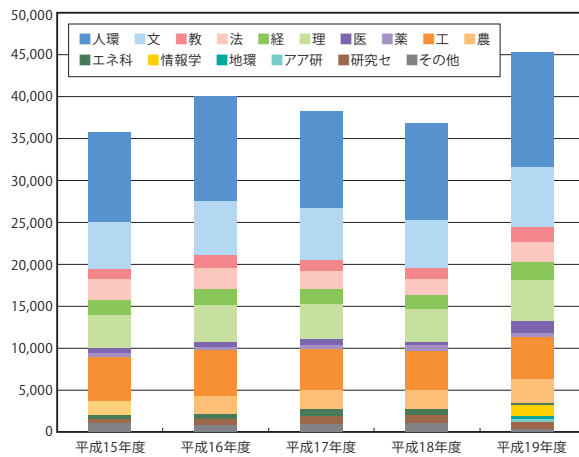

部局別貸出人数の推移
(平成15年度～平成19年度)