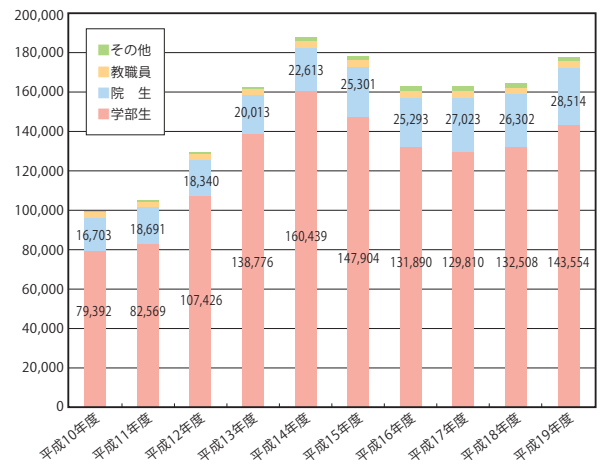

図書館統計

蔵書冊数 (平成20年3月末現在)	利用対象者数 (平成20年5月1日現在)	
585,241冊 (和書) 313,200冊 (洋書) 272,041冊	全学共通教育学生(1・2回生)	5,940人
	総合人間学部学生	575人
	人間環境学研究科学生	712人
	教職員	272人

平成19(2007)年度 入館・貸出

	入館者数	貸出冊数
学部生	143,554人	43,317冊 (59.3%)
院 生	28,514人	24,706冊 (33.8%)
教職員	4,134人	4,361冊 (6%)
その他	1,672人	685冊 (0.9%)
計	177,874人	73,069冊* (100%)

	貸出人数	貸出冊数 (合計*に対する割合)
学部生のうち全学共通 教育学生(1・2回生)	15,150人	22,677冊 (31%)

入館者数の推移
(平成10年度～平成19年度)