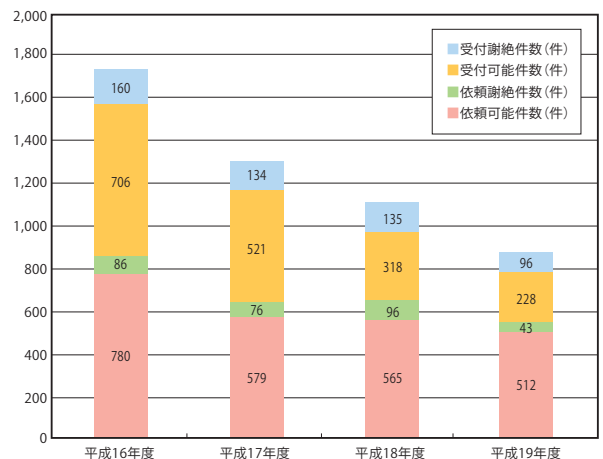

# 図書館統計

蔵書冊数 (平成20年3月末現在)	利用対象者数 (平成20年5月1日現在)	
585,241冊 (和書) 313,200冊 (洋書) 272,041冊	全学共通教育学生(1・2回生)	5,940人
	総合人間学部学生	575人
	人間環境学研究科学生	712人
	教職員	272人

平成19(2007)年度 入館・貸出

	入館者数	貸出冊数
学部生	143,554人	43,317冊 (59.3%)
院 生	28,514人	24,706冊 (33.8%)
教職員	4,134人	4,361冊 (6%)
その他	1,672人	685冊 (0.9%)
計	177,874人	73,069冊* (100%)

	貸出人数	貸出冊数 (合計*に対する割合)
学部生のうち全学共通 教育学生(1・2回生)	15,150人	22,677冊 (31%)

入館者数の推移  
(平成10年度～平成19年度)

部局別貸出人数の推移  
(平成15年度～平成19年度)

MAGAZINEPLUS検索回数  
(平成17年5月～平成20年10月)

文献複写処理件数の推移  
(平成16年度～平成19年度)

現物貸借処理件数の推移  
(平成16年度～平成19年度)