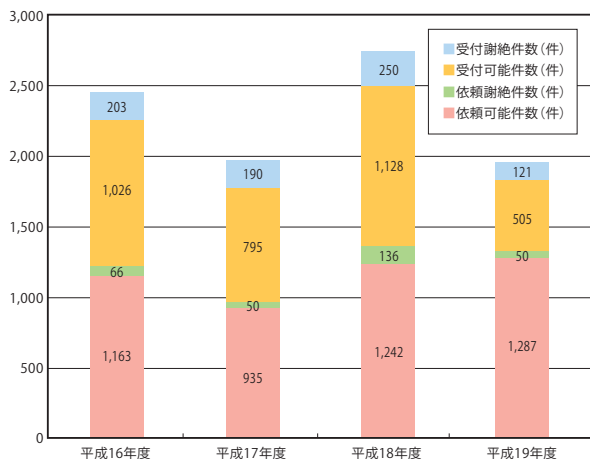

# 図書館統計

蔵書冊数 (平成20年3月末現在)	利用対象者数 (平成20年5月1日現在)	
585,241冊 (和書) 313,200冊 (洋書) 272,041冊	全学共通教育学生(1・2回生)	5,940人
	総合人間学部学生	575人
	人間環境学研究科学生	712人
	教職員	272人

平成19(2007)年度 入館・貸出

	入館者数	貸出冊数
学部生	143,554人	43,317冊 (59.3%)
院 生	28,514人	24,706冊 (33.8%)
教職員	4,134人	4,361冊 (6%)
その他	1,672人	685冊 (0.9%)
計	177,874人	73,069冊* (100%)

	貸出人数	貸出冊数 (合計*に対する割合)
学部生のうち全学共通 教育学生(1・2回生)	15,150人	22,677冊 (31%)

入館者数の推移  
(平成10年度～平成19年度)

部局別貸出人数の推移  
(平成15年度～平成19年度)

MAGAZINEPLUS検索回数  
(平成17年5月～平成20年10月)

文献複写処理件数の推移  
(平成16年度～平成19年度)

現物貸借処理件数の推移  
(平成16年度～平成19年度)