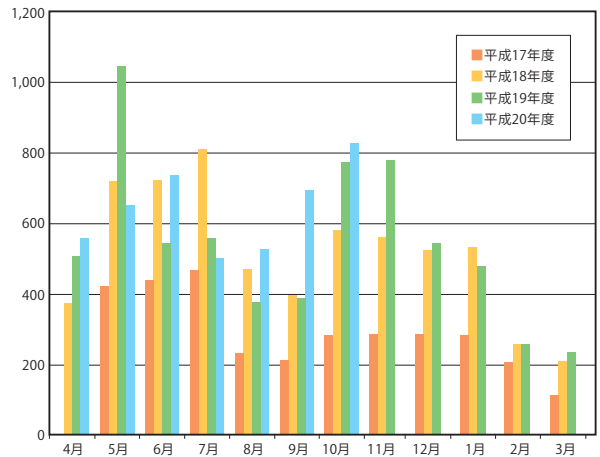

MAGAZINEPLUS検索回数
(平成17年5月～平成20年10月)