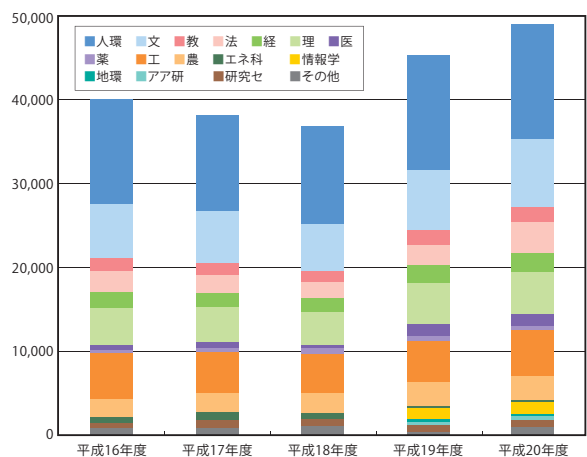

図書館統計

蔵書冊数 (平成21年3月末現在)	利用対象者数 (平成21年5月1日現在)	
587,699冊 (和書) 314,479冊 (洋書) 273,220冊	全学共通教育学生(1・2回生)	5,938人
	総合人間学部学生	587人
	人間環境学研究所学生	742人
	教職員	286人

平成20(2008)年度 入館・貸出

	入館者数	貸出冊数
学部生	170,760人	45,739冊 (56.8%)
院 生	31,953人	27,183冊 (33.7%)
教職員	4,562人	6,380冊 (8%)
その他	3,671人	1,210冊 (1.5%)
計	210,946人	80,512冊* (100%)

	貸出人数	貸出冊数 (合計*に対する割合)
学部生のうち全学共通教育学生(1・2回生)	16,019人	23,733冊 (29%)

入館者数の推移
(平成11年度～平成20年度)

部局別貸出人数の推移
(平成16年度～平成20年度)

MAGAZINEPLUS検索回数
(平成17年5月～平成21年8月)

* 人環・総人図書館が契約している雑誌記事索引を中心とする日本語論文の書誌データベース

文献複写処理件数の推移
(平成16年度～平成20年度)