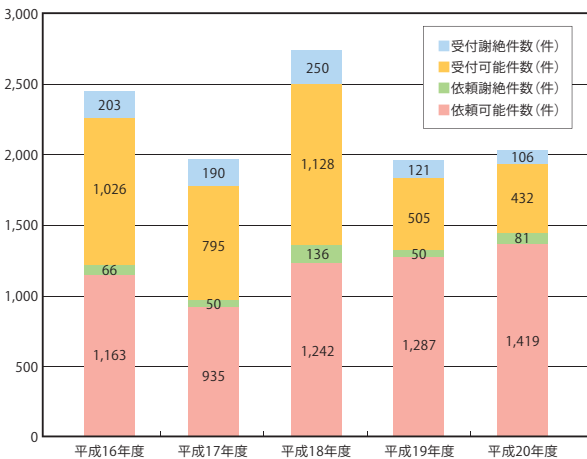

図書館統計

蔵書冊数 (平成21年3月末現在)	利用対象者数 (平成21年5月1日現在)	
587,699冊 (和書) 314,479冊 (洋書) 273,220冊	全学共通教育学生(1・2回生)	5,938人
	総合人間学部学生	587人
	人間環境学研究所学生	742人
	教職員	286人

平成20(2008)年度 入館・貸出

	入館者数	貸出冊数
学部生	170,760人	45,739冊 (56.8%)
院 生	31,953人	27,183冊 (33.7%)
教職員	4,562人	6,380冊 (8%)
その他	3,671人	1,210冊 (1.5%)
計	210,946人	80,512冊* (100%)

	貸出人数	貸出冊数 (合計*に対する割合)
学部生のうち全学共通教育学生(1・2回生)	16,019人	23,733冊 (29%)

入館者数の推移
(平成11年度～平成20年度)

部局別貸出人数の推移
(平成16年度～平成20年度)

MAGAZINEPLUS検索回数
(平成17年5月～平成21年8月)

* 人環・総人図書館が契約している雑誌記事索引を中心とする日本語論文の書誌データベース

文献複写処理件数の推移
(平成16年度～平成20年度)

現物貸借処理件数の推移
(平成16年度～平成20年度)