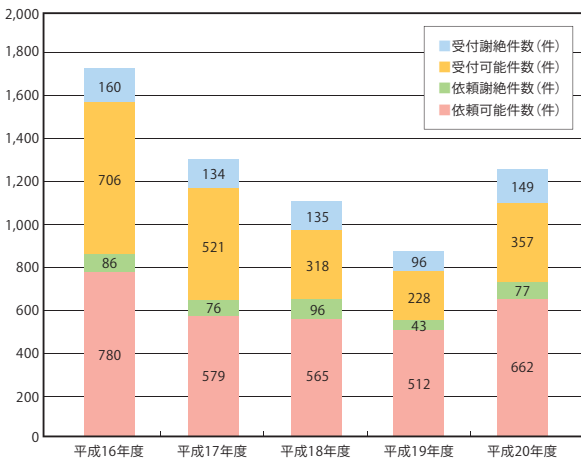

図書館統計

蔵書冊数 (平成21年3月末現在)	利用対象者数 (平成21年5月1日現在)	
587,699冊 (和書) 314,479冊 (洋書) 273,220冊	全学共通教育学生(1・2回生)	5,938人
	総合人間学部学生	587人
	人間環境学研究所学生	742人
	教職員	286人

平成20(2008)年度 入館・貸出

	入館者数	貸出冊数
学部生	170,760人	45,739冊 (56.8%)
院 生	31,953人	27,183冊 (33.7%)
教職員	4,562人	6,380冊 (8%)
その他	3,671人	1,210冊 (1.5%)
計	210,946人	80,512冊* (100%)

	貸出人数	貸出冊数 (合計*に対する割合)
学部生のうち全学共通教育学生(1・2回生)	16,019人	23,733冊 (29%)

入館者数の推移
(平成11年度～平成20年度)

部局別貸出人数の推移
(平成16年度～平成20年度)

MAGAZINEPLUS検索回数
(平成17年5月～平成21年8月)

* 人環・総人図書館が契約している雑誌記事索引を中心とする日本語論文の書誌データベース

文献複写処理件数の推移
(平成16年度～平成20年度)

現物貸借処理件数の推移
(平成16年度～平成20年度)