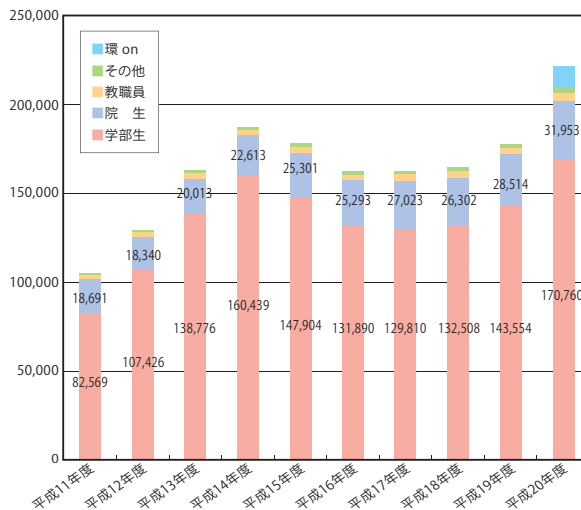

図書館統計

蔵書冊数 (平成21年3月末現在)	利用対象者数 (平成21年5月1日現在)	
587,699冊 (和書) 314,479冊 (洋書) 273,220冊	全学共通教育学生(1・2回生)	5,938人
	総合人間学部学生	587人
	人間環境学研究所学生	742人
	教職員	286人

平成20(2008)年度 入館・貸出

	入館者数	貸出冊数
学部生	170,760人	45,739冊 (56.8%)
院 生	31,953人	27,183冊 (33.7%)
教職員	4,562人	6,380冊 (8%)
その他	3,671人	1,210冊 (1.5%)
計	210,946人	80,512冊* (100%)

	貸出人数	貸出冊数 (合計*に対する割合)
学部生のうち全学共通教育学生(1・2回生)	16,019人	23,733冊 (29%)

入館者数の推移
(平成11年度～平成20年度)

部局別貸出人数の推移
(平成16年度～平成20年度)

MAGAZINEPLUS検索回数
(平成17年5月～平成21年8月)

* 人環・総人図書館が契約している雑誌記事索引を中心とする日本語論文の書誌データベース

文献複写処理件数の推移
(平成16年度～平成20年度)

現物貸借処理件数の推移
(平成16年度～平成20年度)