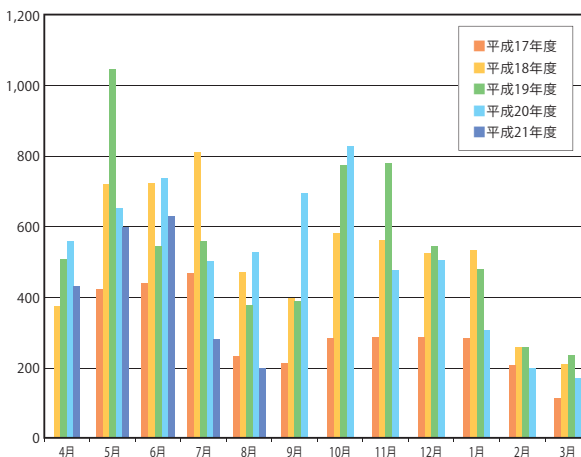

図書館統計

蔵書冊数 (平成21年3月末現在)	利用対象者数 (平成21年5月1日現在)	
587,699冊 (和書) 314,479冊 (洋書) 273,220冊	全学共通教育学生(1・2回生)	5,938人
	総合人間学部学生	587人
	人間環境学研究所学生	742人
	教職員	286人

平成20(2008)年度 入館・貸出

	入館者数	貸出冊数
学部生	170,760人	45,739冊 (56.8%)
院 生	31,953人	27,183冊 (33.7%)
教職員	4,562人	6,380冊 (8%)
その他	3,671人	1,210冊 (1.5%)
計	210,946人	80,512冊* (100%)

	貸出人数	貸出冊数 (合計*に対する割合)
学部生のうち全学共通教育学生(1・2回生)	16,019人	23,733冊 (29%)

入館者数の推移
(平成11年度～平成20年度)

部局別貸出人数の推移
(平成16年度～平成20年度)

MAGAZINEPLUS検索回数
(平成17年5月～平成21年8月)

* 人環・総人図書館が契約している雑誌記事索引を中心とする日本語論文の書誌データベース

文献複写処理件数の推移
(平成16年度～平成20年度)