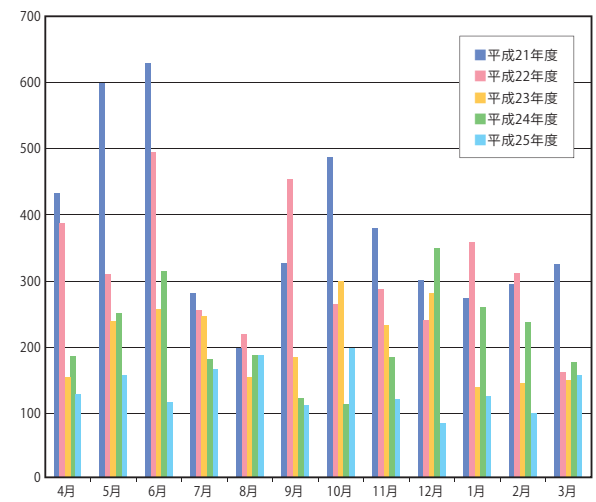

# 図書館統計

蔵書冊数 (平成26年3月末現在)	利用対象者数 (平成26年5月1日現在)	
660,804冊 (和書) 363,828冊 (洋書) 296,976冊	全学共通教育学生(1・2回生)	5,723人
	総合人間学部学生	587人
	人間環境学研究科学生	630人
	教職員	907人

平成25(2013)年度 入館・貸出

	入館者数	貸出冊数
学部生	160,511人	49,907冊 (56.4%)
院 生	27,102人	29,732冊 (33.6%)
教職員	5,657人	7,128冊 (8.1%)
その他	3,626人	1,646冊 (1.9%)
新聞閲覧室等※	26,628人	
環on	12,932人	
計	236,456人	88,413冊 (100%)

※入館システムを通らない利用のため、身分不明

入館者数の推移

(平成16年度～平成25年度)

※入館システムを通らない利用者は含まない

部局別貸出人数の推移

(平成21年度～平成25年度)

magazineplus検索回数

(平成21年度～平成25年度)