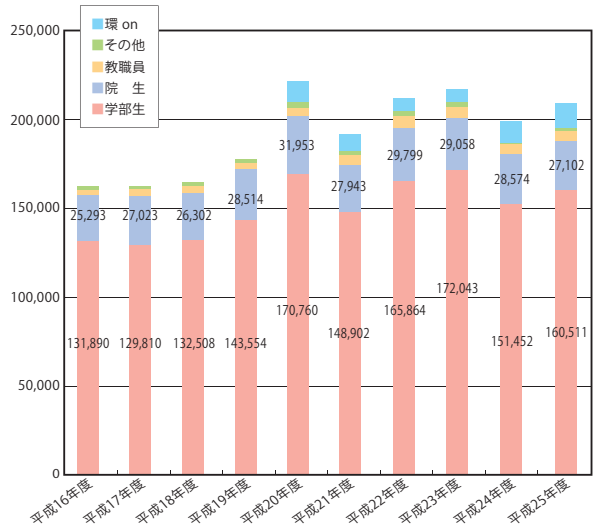

# 図書館統計

蔵書冊数 (平成26年3月末現在)	利用対象者数 (平成26年5月1日現在)	
660,804冊 (和書) 363,828冊 (洋書) 296,976冊	全学共通教育学生(1・2回生)	5,723人
	総合人間学部学生	587人
	人間環境学研究科学生	630人
	教職員	907人

平成25(2013)年度 入館・貸出

	入館者数	貸出冊数
学部生	160,511人	49,907冊 (56.4%)
院 生	27,102人	29,732冊 (33.6%)
教職員	5,657人	7,128冊 (8.1%)
その他	3,626人	1,646冊 (1.9%)
新聞閲覧室等※	26,628人	
環on	12,932人	
計	236,456人	88,413冊 (100%)

※入館システムを通らない利用のため、身分不明

入館者数の推移

(平成16年度～平成25年度)

※入館システムを通らない利用者は含まない

部局別貸出人数の推移

(平成21年度～平成25年度)

magazineplus検索回数

(平成21年度～平成25年度)