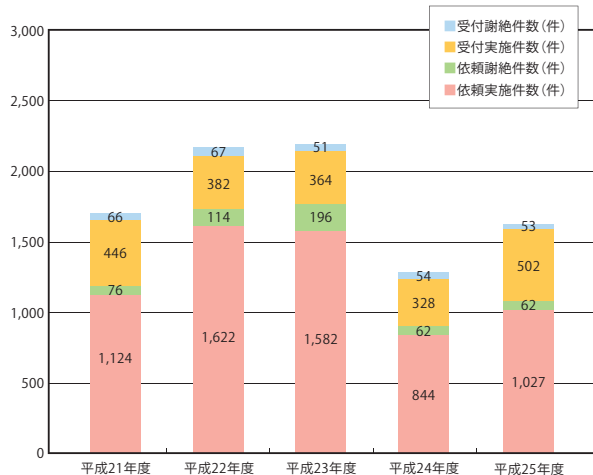

# 図書館統計

蔵書冊数 (平成26年3月末現在)	利用対象者数 (平成26年5月1日現在)	
660,804冊 (和書) 363,828冊 (洋書) 296,976冊	全学共通教育学生(1・2回生)	5,723人
	総合人間学部学生	587人
	人間環境学研究科学生	630人
	教職員	907人

平成25(2013)年度 入館・貸出

	入館者数	貸出冊数
学部生	160,511人	49,907冊 (56.4%)
院 生	27,102人	29,732冊 (33.6%)
教職員	5,657人	7,128冊 (8.1%)
その他	3,626人	1,646冊 (1.9%)
新聞閲覧室等※	26,628人	
環on	12,932人	
計	236,456人	88,413冊 (100%)

※入館システムを通らない利用のため、身分不明

入館者数の推移

(平成16年度～平成25年度)

※入館システムを通らない利用者は含まない

部局別貸出人数の推移

(平成21年度～平成25年度)

magazineplus検索回数

(平成21年度～平成25年度)

文献複写処理件数の推移

(平成21年度～平成25年度)

現物貸借処理件数の推移

(平成21年度～平成25年度)