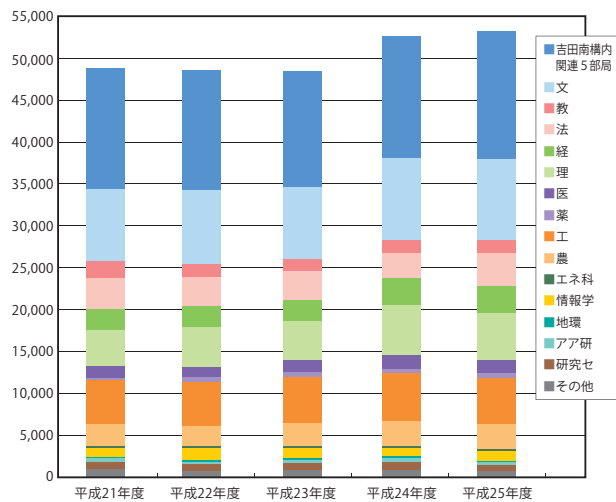

# 図書館統計

蔵書冊数 (平成26年3月末現在)	利用対象者数 (平成26年5月1日現在)	
660,804冊 (和書) 363,828冊 (洋書) 296,976冊	全学共通教育学生(1・2回生)	5,723人
	総合人間学部学生	587人
	人間環境学研究科学生	630人
	教職員	907人

平成25(2013)年度 入館・貸出

	入館者数	貸出冊数
学部生	160,511人	49,907冊 (56.4%)
院 生	27,102人	29,732冊 (33.6%)
教職員	5,657人	7,128冊 (8.1%)
その他	3,626人	1,646冊 (1.9%)
新聞閲覧室等※	26,628人	
環on	12,932人	
計	236,456人	88,413冊 (100%)

※入館システムを通らない利用のため、身分不明

入館者数の推移

(平成16年度～平成25年度)

※入館システムを通らない利用者は含まない

部局別貸出人数の推移

(平成21年度～平成25年度)

magazineplus検索回数

(平成21年度～平成25年度)