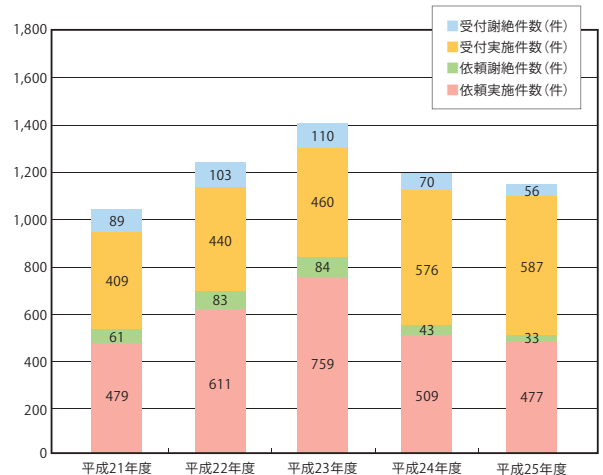

# 図書館統計

蔵書冊数 (平成26年3月末現在)	利用対象者数 (平成26年5月1日現在)	
660,804冊 (和書) 363,828冊 (洋書) 296,976冊	全学共通教育学生(1・2回生)	5,723人
	総合人間学部学生	587人
	人間環境学研究科学生	630人
	教職員	907人

平成25(2013)年度 入館・貸出

	入館者数	貸出冊数
学部生	160,511人	49,907冊 (56.4%)
院 生	27,102人	29,732冊 (33.6%)
教職員	5,657人	7,128冊 (8.1%)
その他	3,626人	1,646冊 (1.9%)
新聞閲覧室等※	26,628人	
環on	12,932人	
計	236,456人	88,413冊 (100%)

※入館システムを通らない利用のため、身分不明

入館者数の推移

(平成16年度～平成25年度)

※入館システムを通らない利用者は含まない

部局別貸出人数の推移

(平成21年度～平成25年度)

magazineplus検索回数

(平成21年度～平成25年度)

文献複写処理件数の推移

(平成21年度～平成25年度)

現物貸借処理件数の推移

(平成21年度～平成25年度)