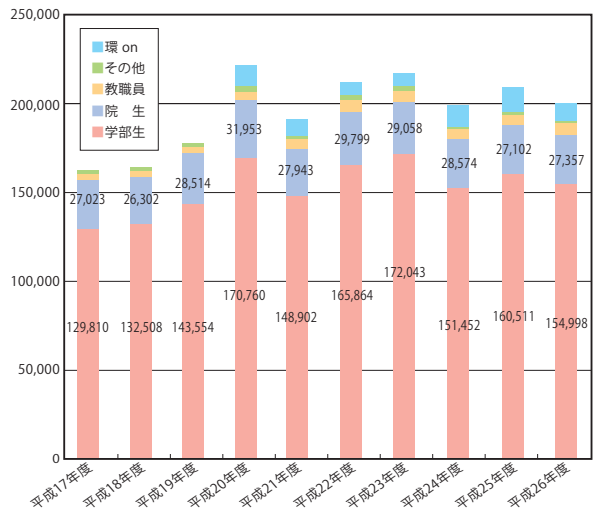

図書館統計

Statistics of the Library

蔵書冊数 Number of Holdings (2015年3月末現在)	利用対象者数 Number of users (2015年5月1日現在)
666,962冊 (和書 Japanese books) 369,884冊 (洋書 Foreign books) 297,078冊	全学共通教育学生(1・2回生) ..... 5,949人 Students in the Faculty of Liberal Arts & General Education Courses 総合人間学部学生 ..... 647人 Students in the Faculty of Integrated Human Studies 人間・環境学研究院生 ..... 645人 Students in the Faculty of Graduate School of Human & Environmental Studies 総合生存学館院生 ..... 34人 GSAIS 教職員 ..... 931人 Staff

平成26(2014)年度 入館・貸出
Number of visitors and books checked out

	入館者数 Visitors	貸出冊数 Books checked out
学部生 Undergraduate student	154,998人	51,633冊 (56.0%)
院 生 Graduate student	27,357人	31,031冊 (33.8%)
教職員 Staff	6,026人	7,521冊 (8.1%)
その他 Others	3,160人	1,962冊 (2.1%)
新聞閲覧室等※ Newspaper reading room	30,068人	
環 o n Wa-on	9,891人	
計 Total	231,500人	92,147冊 (100%)

※入館システムを通らない利用のため、身分不明

入館者数の推移

Number of Visitors
(2005年度～2014年度)

*入館システムを通らない利用者は含まない