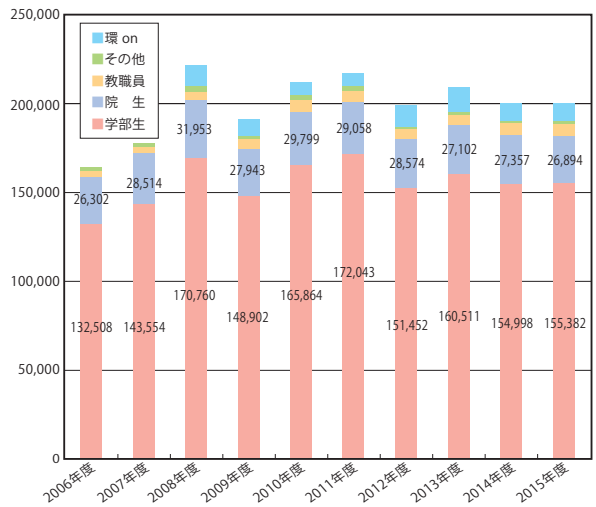

図書館統計

Statistics of the Library

蔵書冊数 Number of Holdings (2016年3月末現在)	利用対象者数 Number of users (2016年5月1日現在)
683,804冊 (和書 Japanese books) 385,041冊 (洋書 Foreign books) 298,763冊	全学共通教育学生(1・2回生) ..... 5,943人 Students in the Faculty of Liberal Arts & General Education Courses 総合人間学部学生 ..... 652人 Students in the Faculty of Integrated Human Studies 人間・環境学研究院生 ..... 672人 Students in the Faculty of Graduate School of Human & Environmental Studies 総合生存学館院生 ..... 46人 GSAIS 教職員 ..... 1,020人 Staff

平成27(2015)年度 入館・貸出
Number of visitors and books checked out

	入館者数 Visitors	貸出冊数 Books checked out
学部生 Undergraduate student	155,382人	49,934冊 (54.4%)
院 生 Graduate student	26,894人	31,988冊 (34.9%)
教職員 Staff	5,984人	7,960冊 (8.6%)
その他 Others	2,821人	1,884冊 (2.1%)
新聞閲覧室等※ Newspaper reading room	28,266人	
環 o n Wa-on	9,686人	
計 Total	229,033人	91,766冊 (100%)

※入館システムを通らない利用のため、身分不明

入館者数の推移

Number of Visitors (2011年度～2015年度)

*入館システムを通らない利用者は含まない