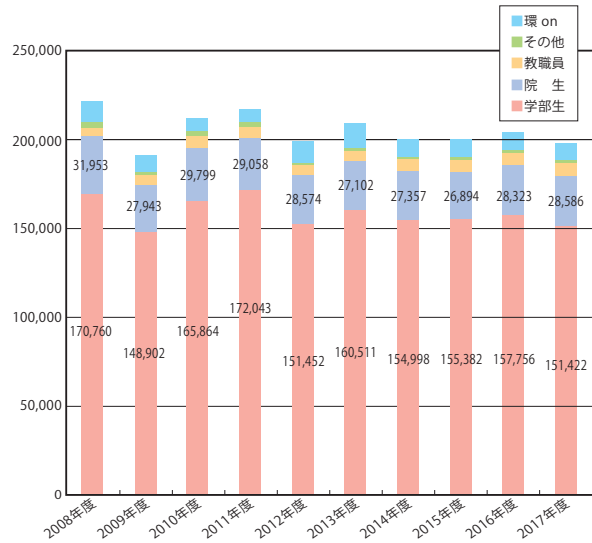

図書館統計

Statistics of the Library

蔵書冊数 Number of Holdings (2018年3月末現在)	利用対象者数 Number of users (2018年5月1日現在)
698,869冊 (和書 Japanese books) 395,680冊 (洋書 Foreign books) 303,189冊	全学共通教育学生(1・2回生) ..... 5,847人 Students in the Faculty of Liberal Arts & General Education Courses 総合人間学部学生 ..... 665人 Students in the Faculty of Integrated Human Studies 人間・環境学研究院院生 ..... 676人 Students in the Faculty of Graduate School of Human & Environmental Studies 総合生存学館院生 ..... 64人 GSAIS 教職員 ..... 948人 Staff

平成29(2017)年度 入館・貸出
Number of visitors and books checked out

	入館者数 Visitors	貸出冊数 Books checked out
学部生 Undergraduate student	151,610人	45,838冊 (52.7%)
院 生 Graduate student	28,621人	30,478冊 (35.1%)
教職員 Staff	6,621人	8,869冊 (10.2%)
その他 Others	2,818人	1,733冊 (2.0%)
新聞閲覧室等※ Newspaper reading room	24,146人	
環 on Wa-on	9,231人	
計 Total	223,047人	86,918冊 (100%)

※入館システムを通らない利用のため、身分不明

入館者数の推移

Number of Visitors
(2008年度～2017年度)

*入館システムを通らない利用者は含まない