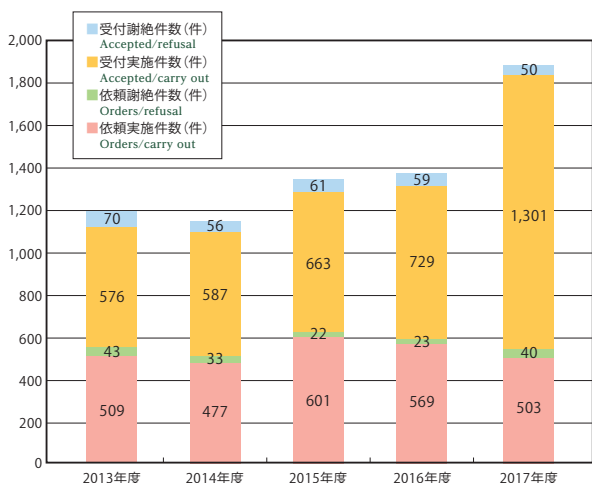

※入館システムを通らない利用のため、身分不明

入館者数の推移

Number of Visitors  
(2008年度～2017年度)

\*入館システムを通らない利用者は含まない

部局別貸出人数の推移  
Books checked out per Faculties  
(2013年度～2017年度)

magazineplus検索回数

The number of 'magazineplus' searched by users  
(2013年度～2017年度)

文献複写処理件数の推移  
ILL-Article request  
(2013年度～2017年度)

現物貸借処理件数の推移  
ILL-Book request  
(2013年度～2017年度)