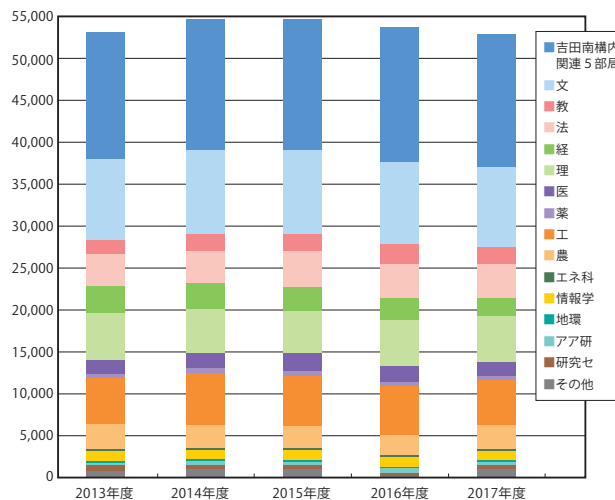

## Statistics of the Library

蔵書冊数 Number of Holdings (2018年3月末現在)	利用対象者数 Number of users (2018年5月1日現在)
698,869冊 (和書 Japanese books) 395,680冊 (洋書 Foreign books) 303,189冊	全学共通教育学生(1・2回生) ..... 5,847人 Students in the Faculty of Liberal Arts & General Education Courses 総合人間学部学生 ..... 665人 Students in the Faculty of Integrated Human Studies 人間・環境学研究院院生 ..... 676人 Students in the Faculty of Graduate School of Human & Environmental Studies 総合生存学館院生 ..... 64人 GSAIS 教職員 ..... 948人 Staff

平成29(2017)年度 入館・貸出  
Number of visitors and books checked out

	入館者数 Visitors	貸出冊数 Books checked out
学部生 Undergraduate student	151,610人	45,838冊 (52.7%)
院 生 Graduate student	28,621人	30,478冊 (35.1%)
教職員 Staff	6,621人	8,869冊 (10.2%)
その他 Others	2,818人	1,733冊 (2.0%)
新聞閲覧室等※ Newspaper reading room	24,146人	
環 on Wa-on	9,231人	
計 Total	223,047人	86,918冊 (100%)

※入館システムを通らない利用のため、身分不明

入館者数の推移

Number of Visitors  
(2008年度～2017年度)

\*入館システムを通らない利用者は含まない

部局別貸出人数の推移  
Books checked out per Faculties  
(2013年度～2017年度)

magazineplus検索回数

The number of 'magazineplus' searched by users  
(2013年度～2017年度)