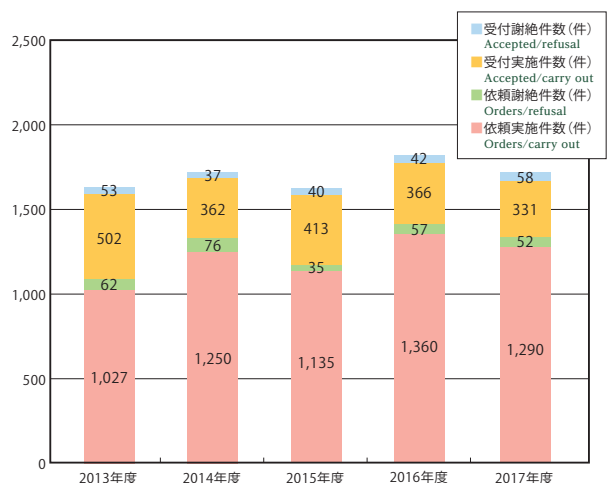

平成29(2017)年度 入館・貸出  
Number of visitors and books checked out

	入館者数 Visitors	貸出冊数 Books checked out
学部生 Undergraduate student	151,610人	45,838冊 (52.7%)
院 生 Graduate student	28,621人	30,478冊 (35.1%)
教職員 Staff	6,621人	8,869冊 (10.2%)
その他 Others	2,818人	1,733冊 (2.0%)
新聞閲覧室等※ Newspaper reading room	24,146人	
環 on Wa-on	9,231人	
計 Total	223,047人	86,918冊 (100%)

※入館システムを通らない利用のため、身分不明

入館者数の推移

Number of Visitors  
(2008年度～2017年度)

\*入館システムを通らない利用者は含まない

部局別貸出人数の推移  
Books checked out per Faculties  
(2013年度～2017年度)

magazineplus検索回数

The number of 'magazineplus' searched by users  
(2013年度～2017年度)

文献複写処理件数の推移  
ILL-Article request  
(2013年度～2017年度)

現物貸借処理件数の推移  
ILL-Book request  
(2013年度～2017年度)