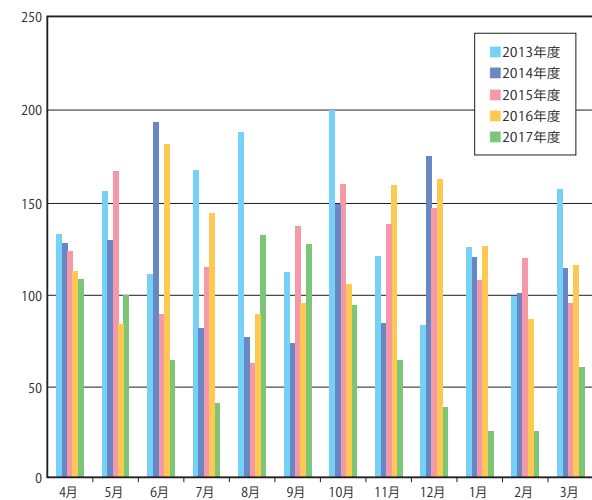

※入館システムを通らない利用のため、身分不明

入館者数の推移

Number of Visitors  
(2008年度～2017年度)

\*入館システムを通らない利用者は含まない

部局別貸出人数の推移  
Books checked out per Faculties  
(2013年度～2017年度)

magazineplus検索回数

The number of 'magazineplus' searched by users  
(2013年度～2017年度)