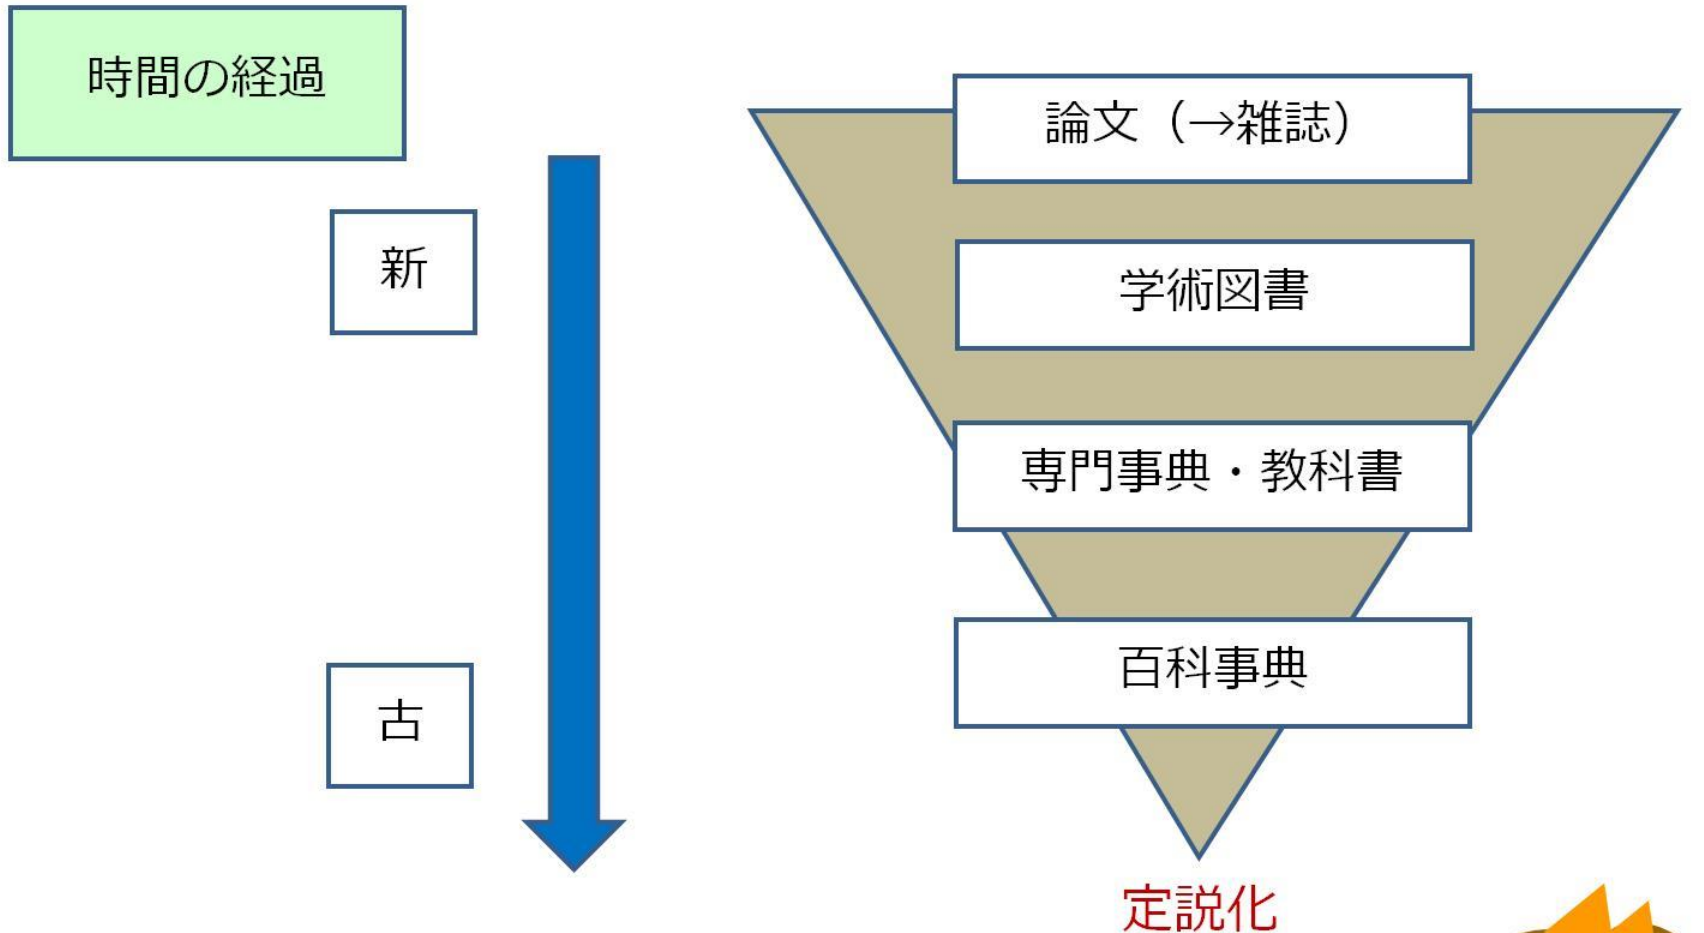

学術論文って？

研究成果は、まず「学術論文」として「雑誌」に発表されます。