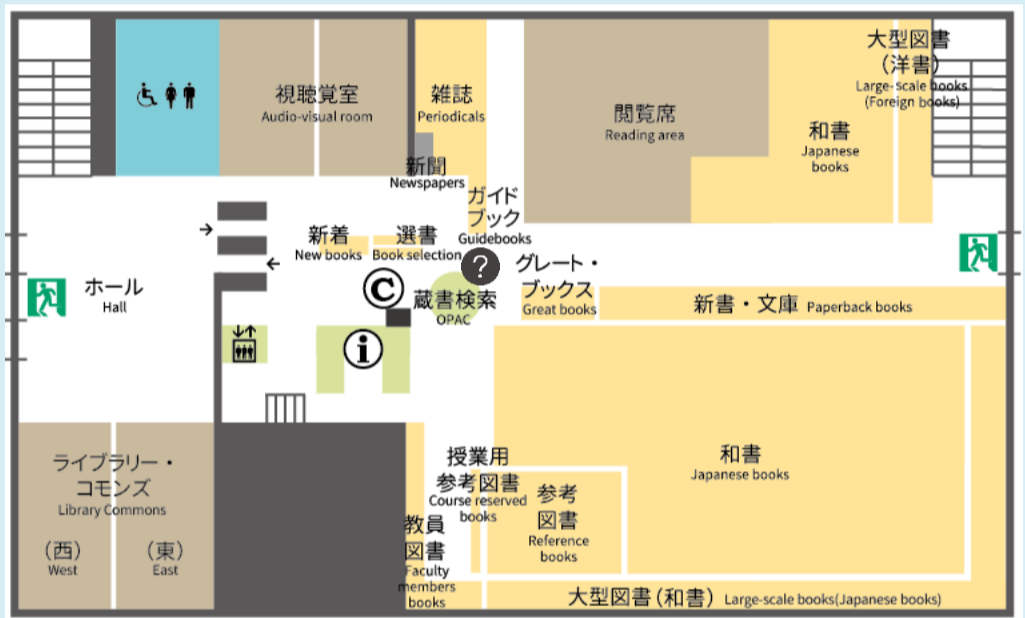

YouTube Tips

2F	閲覧室 Reading area 平日 Weekdays 9:00-19:30 土曜 Saturdays 10:00-14:30	OSL Open Space Laboratory 平日 Weekdays 9:00-19:30 土曜 Saturdays 10:00-14:30	地図室 (カウンターで要手続) Maps room 平日のみ Weekdays 9:00-16:30
----	---	--	--

1F	閲覧席 Reading area 平日 Weekdays 9:00-20:00 土曜 Saturdays 10:00-15:00	視聴覚室 Audio-Visual room 平日 Weekdays 9:00-19:30 土曜 Saturdays 10:00-14:30	ライブラリー・commons (要予約) Library commons 平日 Weekdays 9:00-19:00 土曜 Saturdays 10:00-14:00
----	---	---	---