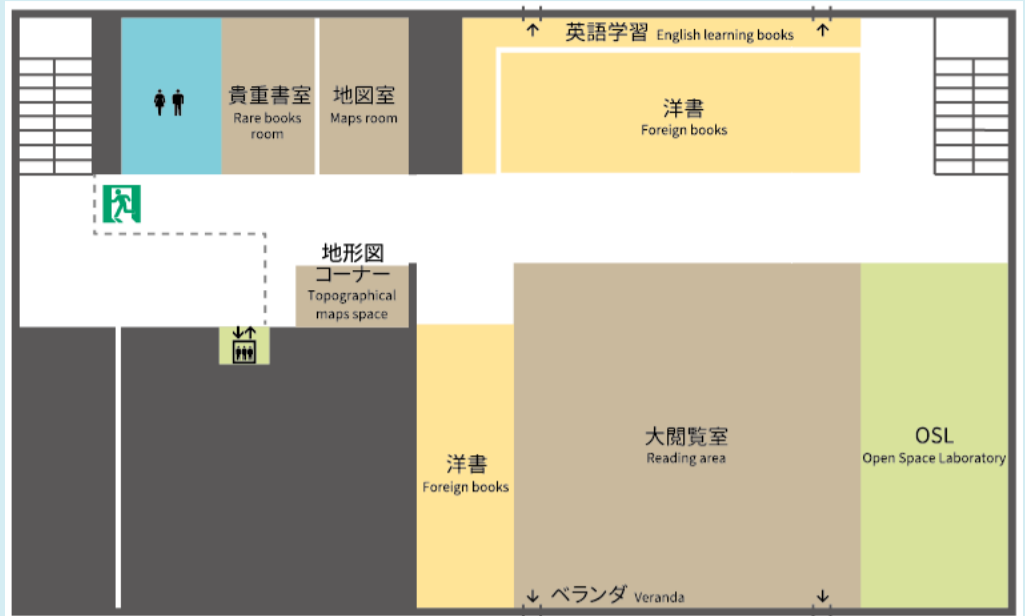

YouTube Tips

2F	閲覧室 Reading area 平日 Weekdays 9:00-19:30 土曜 Saturdays 10:00-14:30	OSL Open Space Laboratory 平日 Weekdays 9:00-19:30 土曜 Saturdays 10:00-14:30	地図室 (カウンターで要手続) Maps room 平日のみ Weekdays 9:00-16:30
----	---	--	--

1F	閲覧席 Reading area 平日 Weekdays 9:00-20:00 土曜 Saturdays 10:00-15:00	視聴覚室 Audio-Visual room 平日 Weekdays 9:00-19:30 土曜 Saturdays 10:00-14:30	ライブラリー・commons (要予約) Library commons 平日 Weekdays 9:00-19:00 土曜 Saturdays 10:00-14:00
----	---	---	---